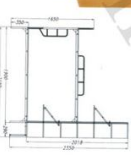

GT15

W3990xD950XH1750-2050 mm

GT40

W1900xD850XH1650 mm
H1=350 mm, H2=1350 mm

GT 40B

W1900xD850XH1650 mm
H1=350 mm, H2=1350 mm

GT 40BH

W1900xD850XH1650 mm
H1=350 mm, H2=1350 mm

GT 40T

W2190xD850XH2350 mm
H1=350 mm, H2=1350 mm

G6

W914xD1905XH340 mm

G4

W1900xD900XH540mm

G5

W1900xD900XH540mm

XT2

W620xD430XH800mm

XT3

W750xD490XH1040mm

TD.2

W450xD350XH810mm

TK.1B

W900xD450XH1700mm

GD 01

W1800 - D2300 - H1750

GIƯỜNG ĐÔI TG04

W2000xD1600XH501-1000 mm

TỦ QUẢN A0 TTA04

W1200xD550XH2000 mm

TỦ ĐẦU GIƯỜNG TAP04

W450xD450XH600 mm