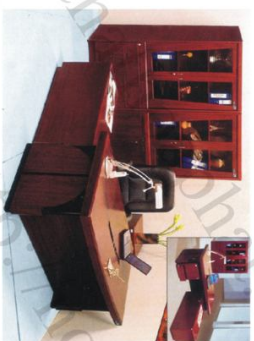

DT 1810H6

Ban: W1800 * D1000 * H760
Tủ phụ: W1400 * D420 * H760

DT 2010H6

Ban: W1800 * D1000 * H760
Tủ phụ: W1400 * D420 * H760